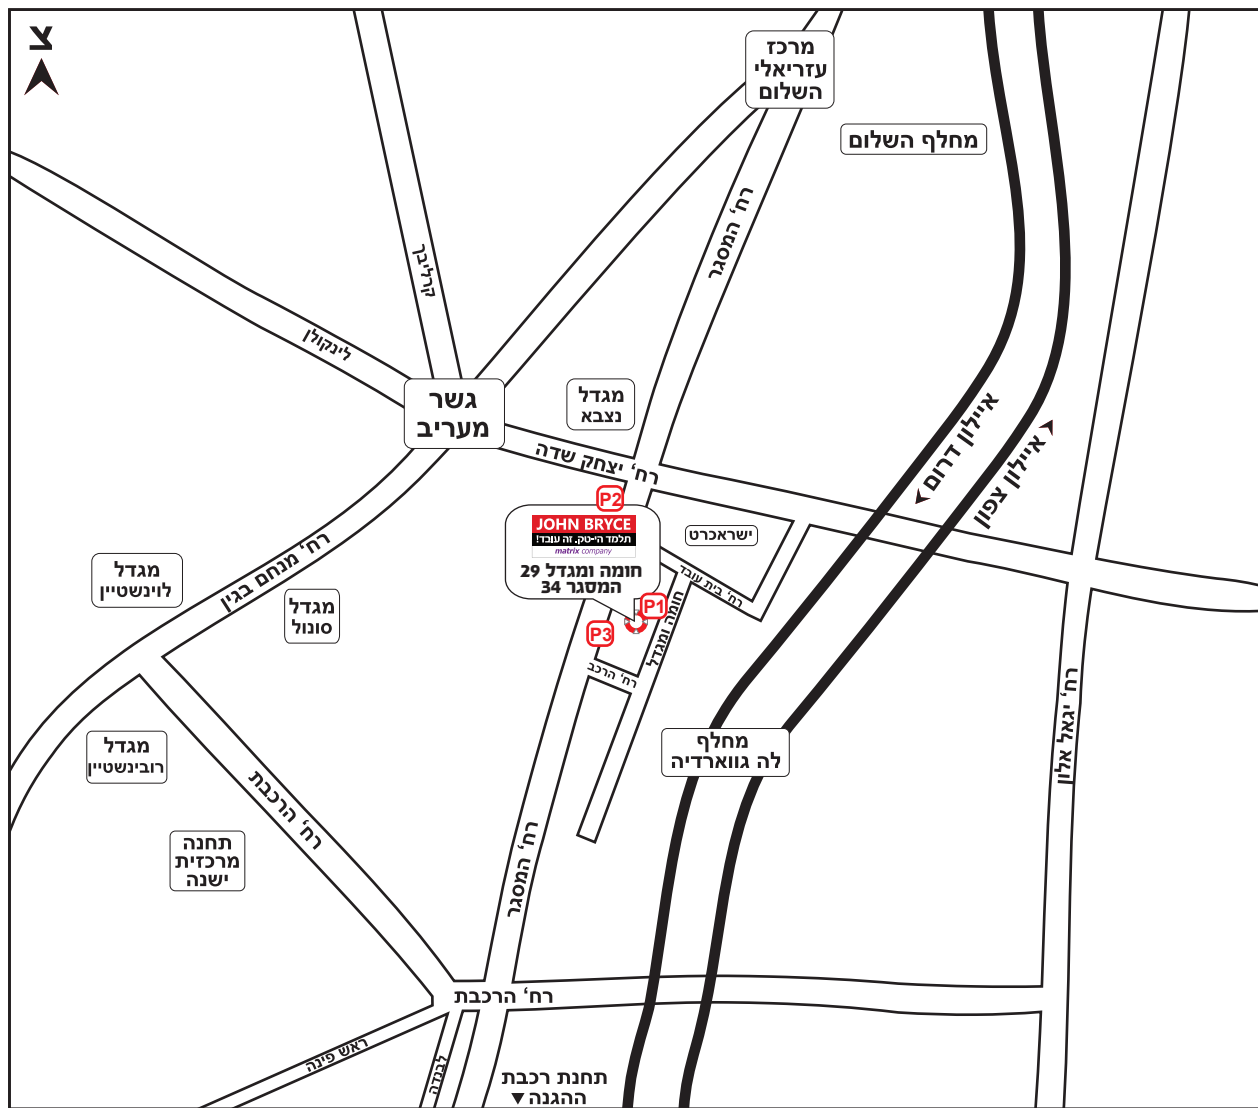

מפת הגעה

בית ג'ון ברייס הדרכה (בניין Eco Tower)

חומה ומגדל 29 (המסגר 34), תל אביב

רכבת ישראל - ירידה בתחנת ההגנה (18 דקות הליכה)*

אוטובוסים (הנתונים מעודכנים בהתאם לשינויים בתחבורה הציבורית עקב עבודות הרכבת הקלה)

קווים העוצרים בבית מעריב (על דרך מנחם בגין): דן - 89, 189, 289 | אגד - 26, 126

קווים העוצרים ברחוב המסגר: אגד - 26 | קווים 168

קווים העוצרים ברחוב יצחק שדה: דן - 9, 39 | קווים - 168

כל הקווים שעוצרים במסגר/מנחם בגין בית מעריב רלוונטיים להגעה לבניין

*לפי גוגל מפס

חניונים

לרשותכם עומדים חניונים עם הסדר חניה מיוחד עבור תלמידי ג'ון ברייס הדרכה

P1 חניון בית **Eco Tower**

חומה ומגדל 29 (המסגר 34), ת"א

מהשעה 7:00 ועד השעה 16:30 - 35 ש (שעת חניה בודדת - 12 ש)