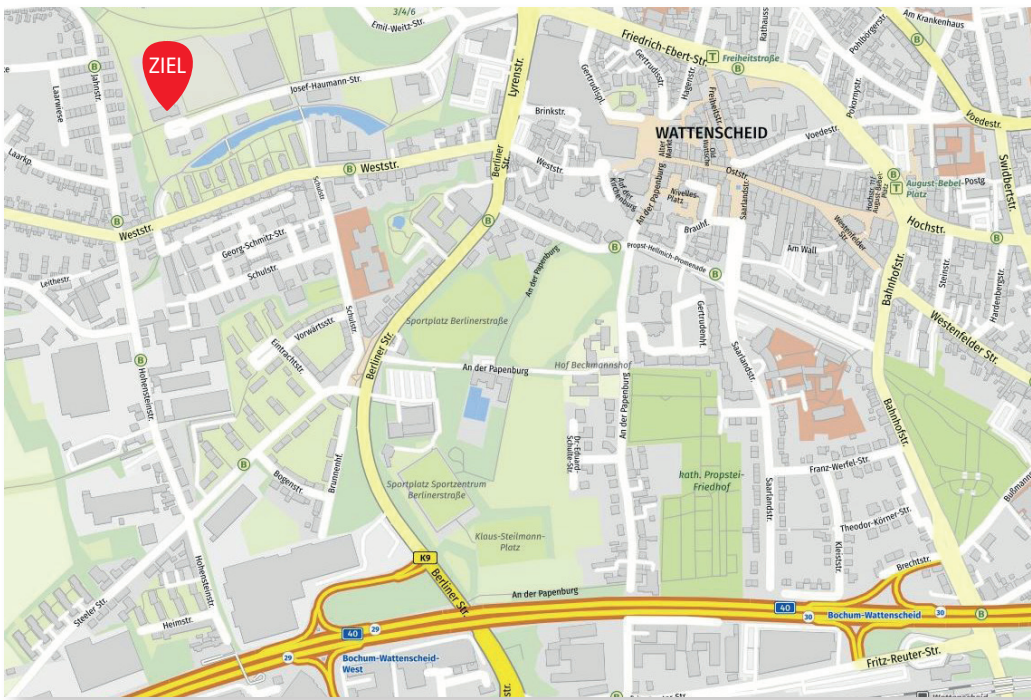

ANFAHRTSDESCHEIBUNG

ADN AKADEMIE | BOCHUM

ADN[®] Advanced Digital Network Distribution GmbH

Josef-Haumann-Str. 10
44866 Bochum
Tel.: +49 2327 9912-116

Mail: training@adn.de
Web: www.adn.de/akademie

ANREISE MIT DEM PKW ÜBER DIE A40

- ▶ Nehmen Sie die Abfahrt Wattenscheid-West.
- ▶ Biegen Sie am Ende der Ausfahrt an der Ampel links in die Berliner Straße in Richtung Wattenscheid ein.
- ▶ Folgen Sie dem Straßenverlauf für ca. 1 km.
- ▶ Fahren Sie geradeaus auf die Lyrenstraße.
- ▶ Biegen Sie an der ersten Ampel links in die Josef-Haumann-Straße ein.
- ▶ Die ADN befindet sich am Ende der Straße auf der rechten Seite.

ANREISE MIT DEM ÖPNV VON BOCHUM HBF

- ▶ Ab Bochum Hbf mit SB 302 bis Haltestelle Lohrheide Straße.
- ▶ Von der Haltestelle folgen Sie der Straße in Richtung Förderturm.
- ▶ Rechts abbiegen auf Josef-Haumann-Straße.
- ▶ Die ADN befindet sich am Ende der Straße auf der rechten Seite.

PARKHINWEISE SCHULUNGSSTANDORT:

- ▶ Sie finden kostenlose Parkmöglichkeiten entlang der Josef-Haumann-Str., sowie auf dem Parkplatz hinter dem ADN-Gebäude.

HOTELEMPFEHLUNGEN

ADN AKADEMIE | BOCHUM

TRYP Hotel Bochum Wattenscheid